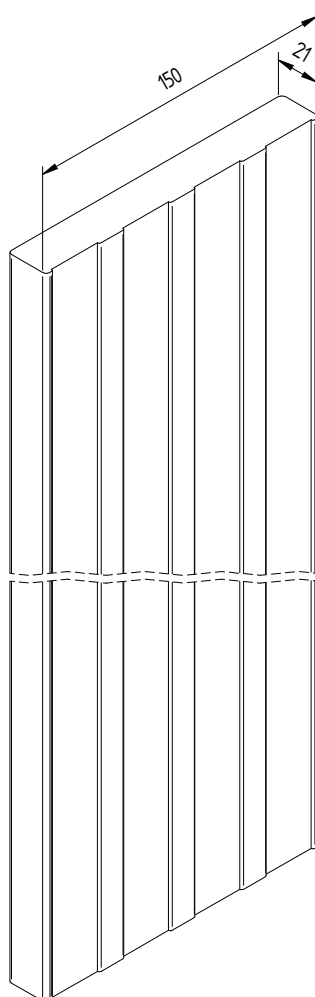

ACCESSORI / ACCESSORIES

TESTATA AMOVIBILE
OPEN FACE PLATFORM

Article n° 00610

DIMENSIONI / DIMENSIONS

Article n° 10028

Article n° 10025 / 10026

PESO / WEIGHT: 0.5 Kg