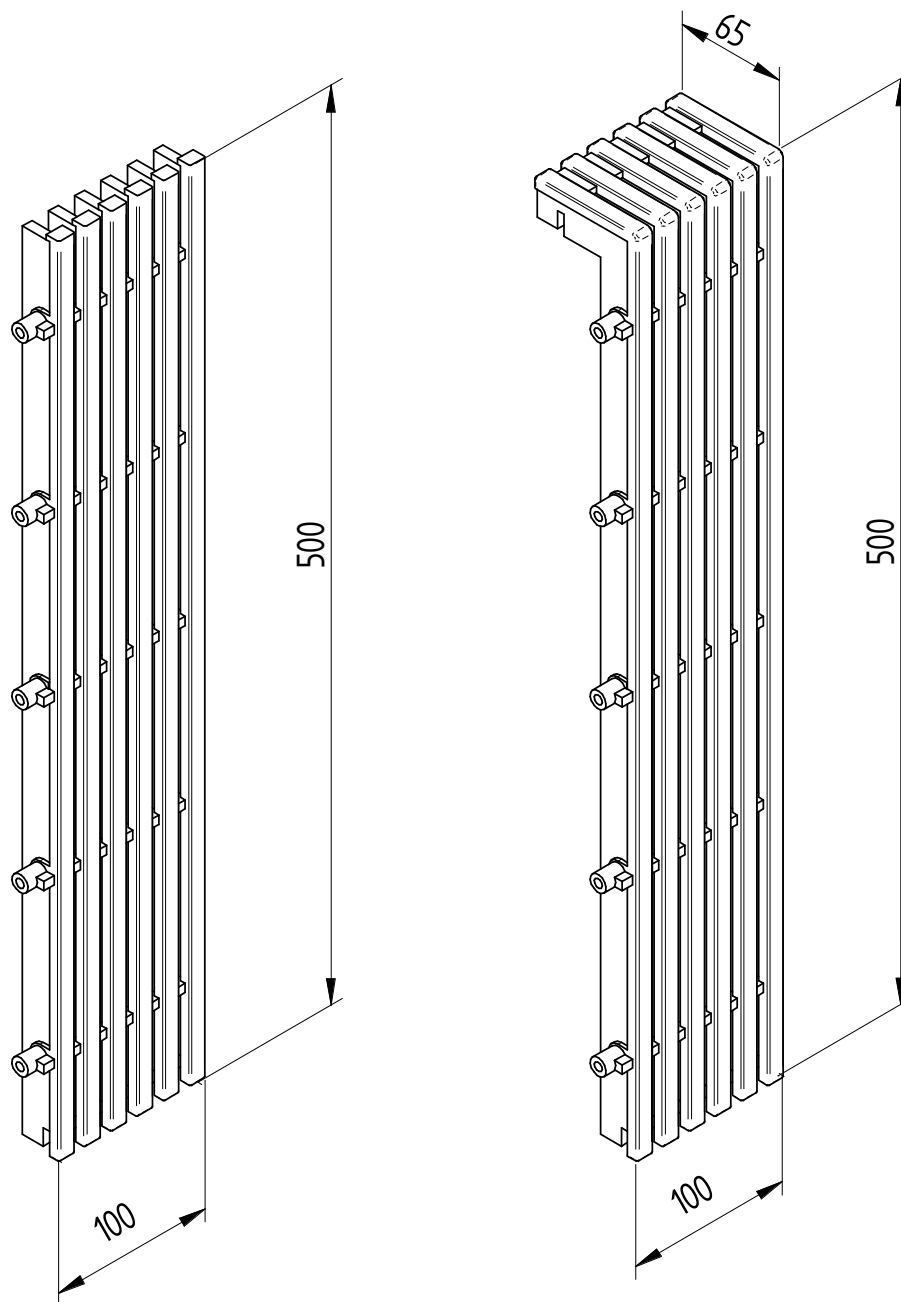

ACCESSORI / ACCESSORIES

TESTATA AMOVIBILE
OPEN FACE PLATFORM

Article n° 00610

DIMENSIONI / DIMENSIONS

Article n° 10028

Article n° 10025 / 10026

PESO / WEIGHT: 0.5 Kg