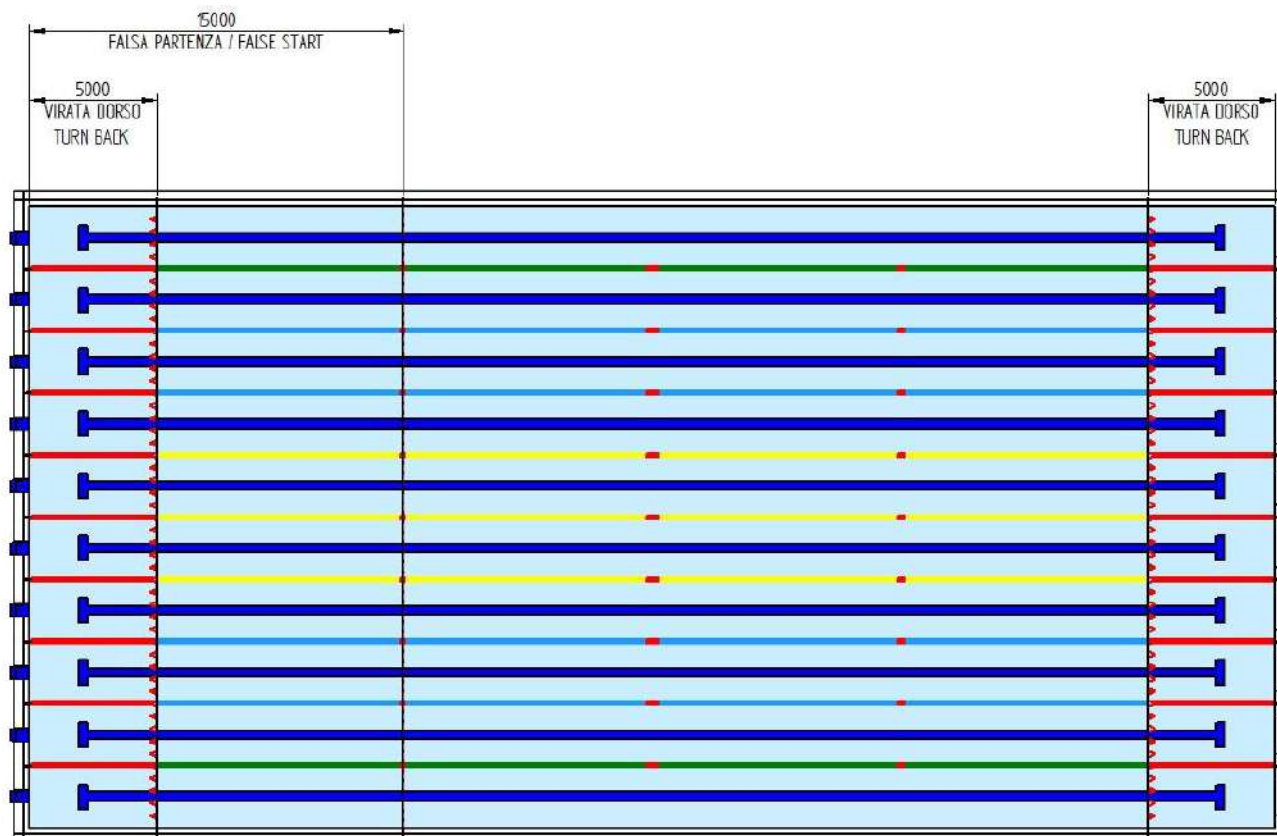

NORME FINA / FINA REGULATION