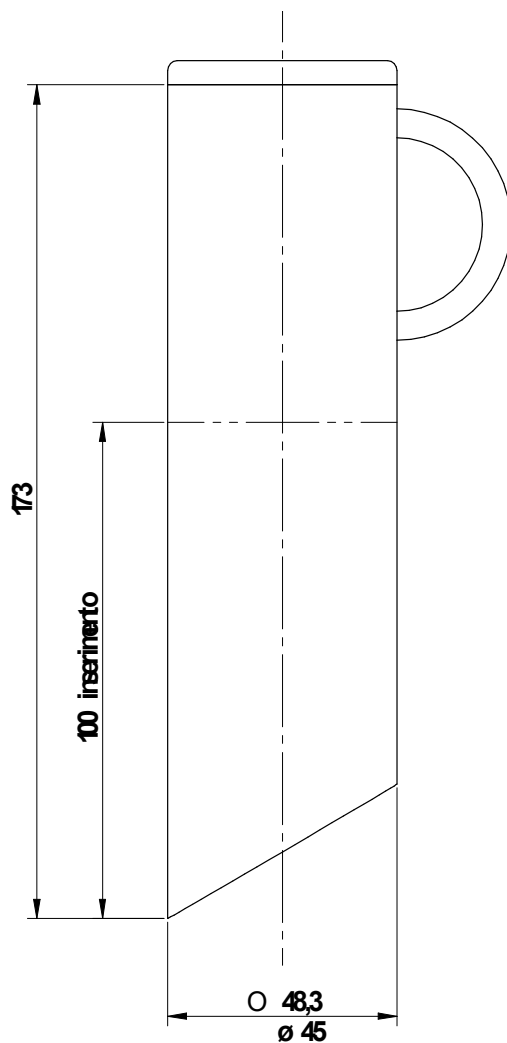

**PALETTO ESTRAIBILE A BAIONETTA**  
***RETRACTABLE BAYONETTE PEG***

Il paletto estraibile a baionetta è realizzato in acciaio inox 316.

Disponibile nel diametro  $\varnothing 45$  oppure  $\varnothing 48.3$ .

È indicato per ancorare le corsie sul bordo vasca grazie al semianello presente nel suo fianco.

*Retractable bayonette peg made in stainless steel 316.*

*Available in diameter  $\varnothing 45$  or  $\varnothing 48.3$ .*

## ACCESSORI / ACCESSORIES

BASE DI FISSAGGIO POLIVALENTE  
*MULTI-PURPOSE FIXING BASE*

*Article n° 10010*

CORSIA FRANGIONDA  
*BREAKWATER LANE*

*Article n° 00401 / 00402*

## DIMENSIONI / DIMENSIONS

PESO / WEIGHT: 0.3 Kg