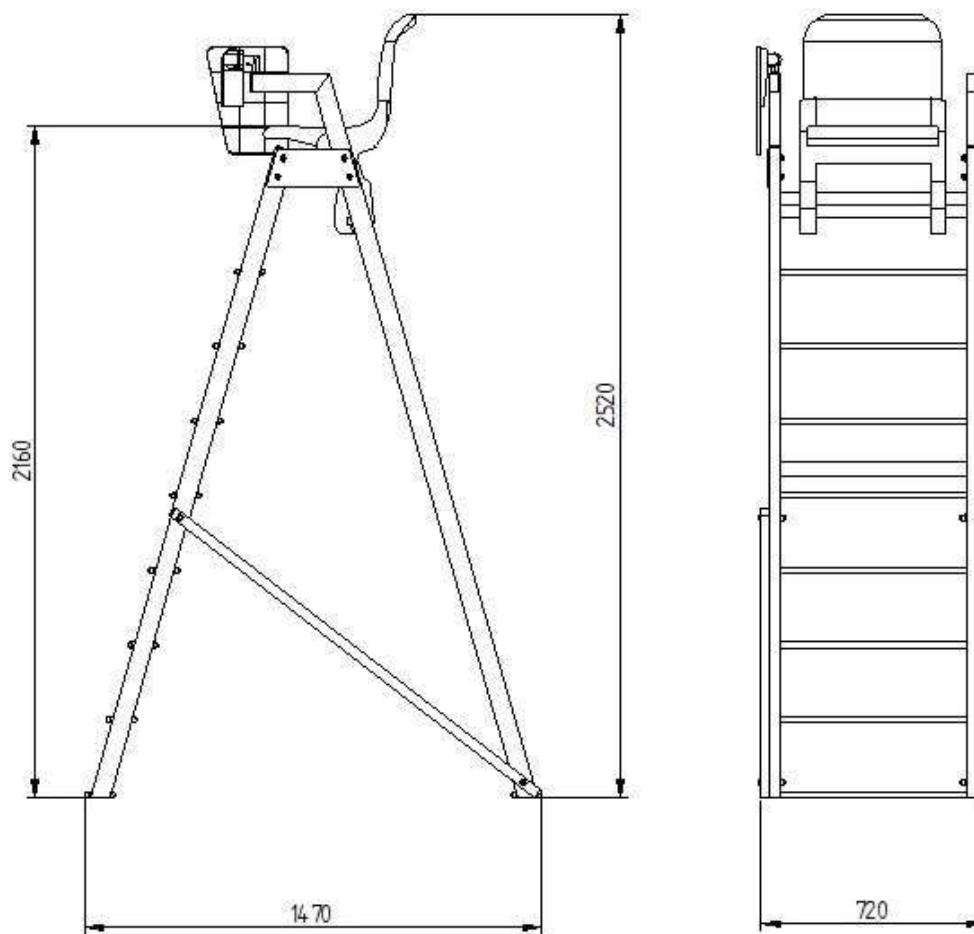

SEGGIOLLONE SORVEGLIANZA

HIGH CHAIR FOR SURVEILLANCE

Il seggiolone per sorveglianza è nato con lo scopo di rendere più efficace la sorveglianza dei bagnanti.

Il seggiolone per la sorveglianza è realizzato in alluminio con la seduta in materiale plastico.

High chair for surveillance to make the surveillance of bathers more effective.

It is made with an aluminium structure while seats are in plastic material.

DIMENSIONI / DIMENSIONS

(Le quote sono indicative, possono subire qualche variazione.)
(All measurements are indicative only and subject to change)